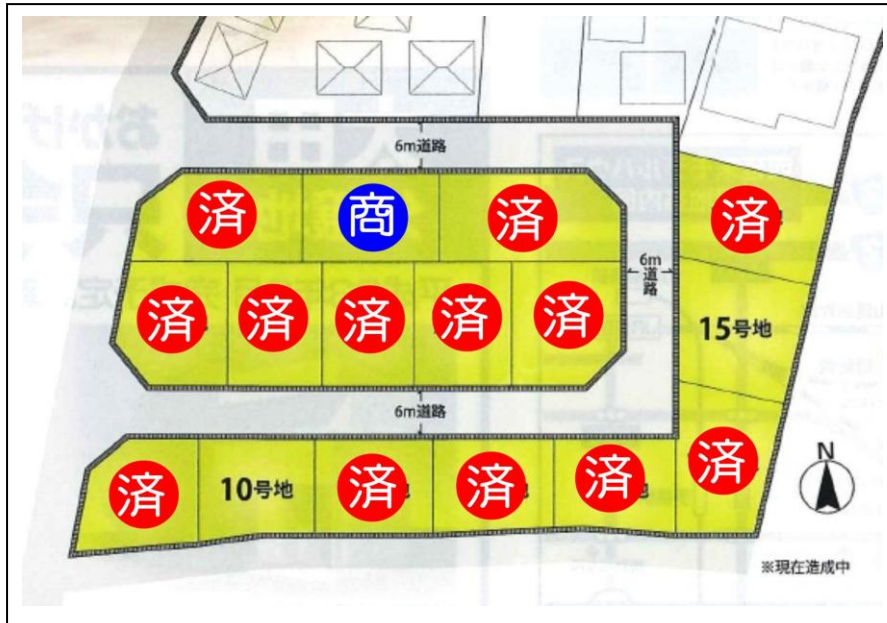

姫路御立

安室小学校区 残りわずか！

買物施設や教育施設など、充実の周辺施設も魅力

区画図

現地案内図

分譲地概要

■物件名	御立
■所在地	姫路市御立西5丁目1709番6～他
■交通	神姫バス「河原」バス停徒歩6分
■学校区	安室小学校
■団地設備	電気(関西電力)、ガス(都市)、公共上下水道、
■地目	宅地
■用途地域	第2種中高層住居専用地域
■建ぺい率	60%
■容積率	200%
■分譲総区画	16区画
■販売区画	3区画
■開発許可番号	姫路市指令土 第1-23号(10)
■取引形態	売主 / 株式会社 丸尾建築
■特記事項	建築条件あり